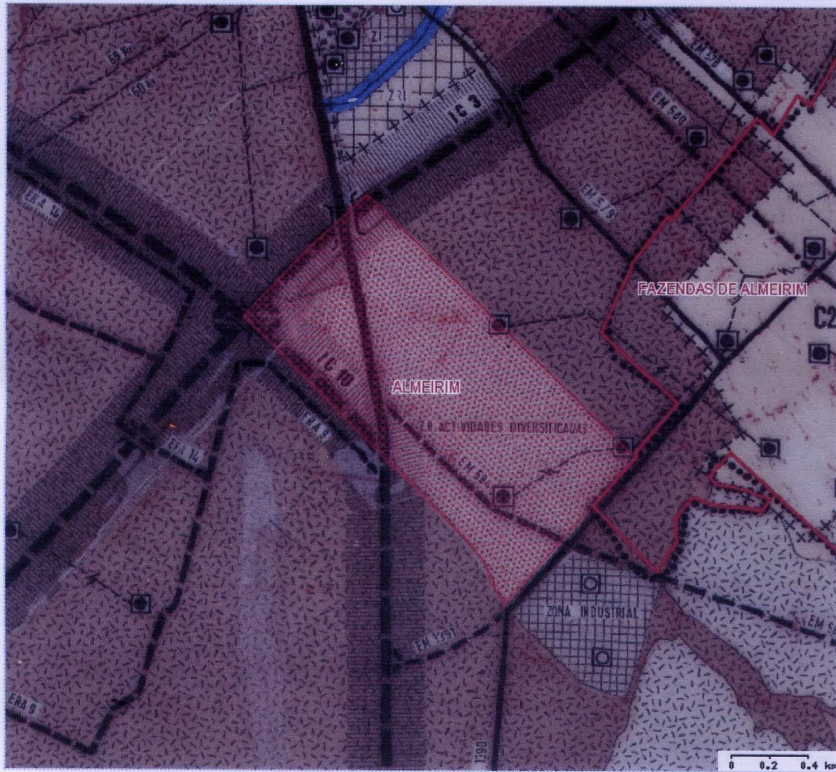

Câmara Municipal de Almeirim

Divisão de Habitação e Urbanismo

Planta de Localização: Ordenamento

Escala: 1/25 000

A localização foi marcada por indicação do requerente.

Data

Requerente